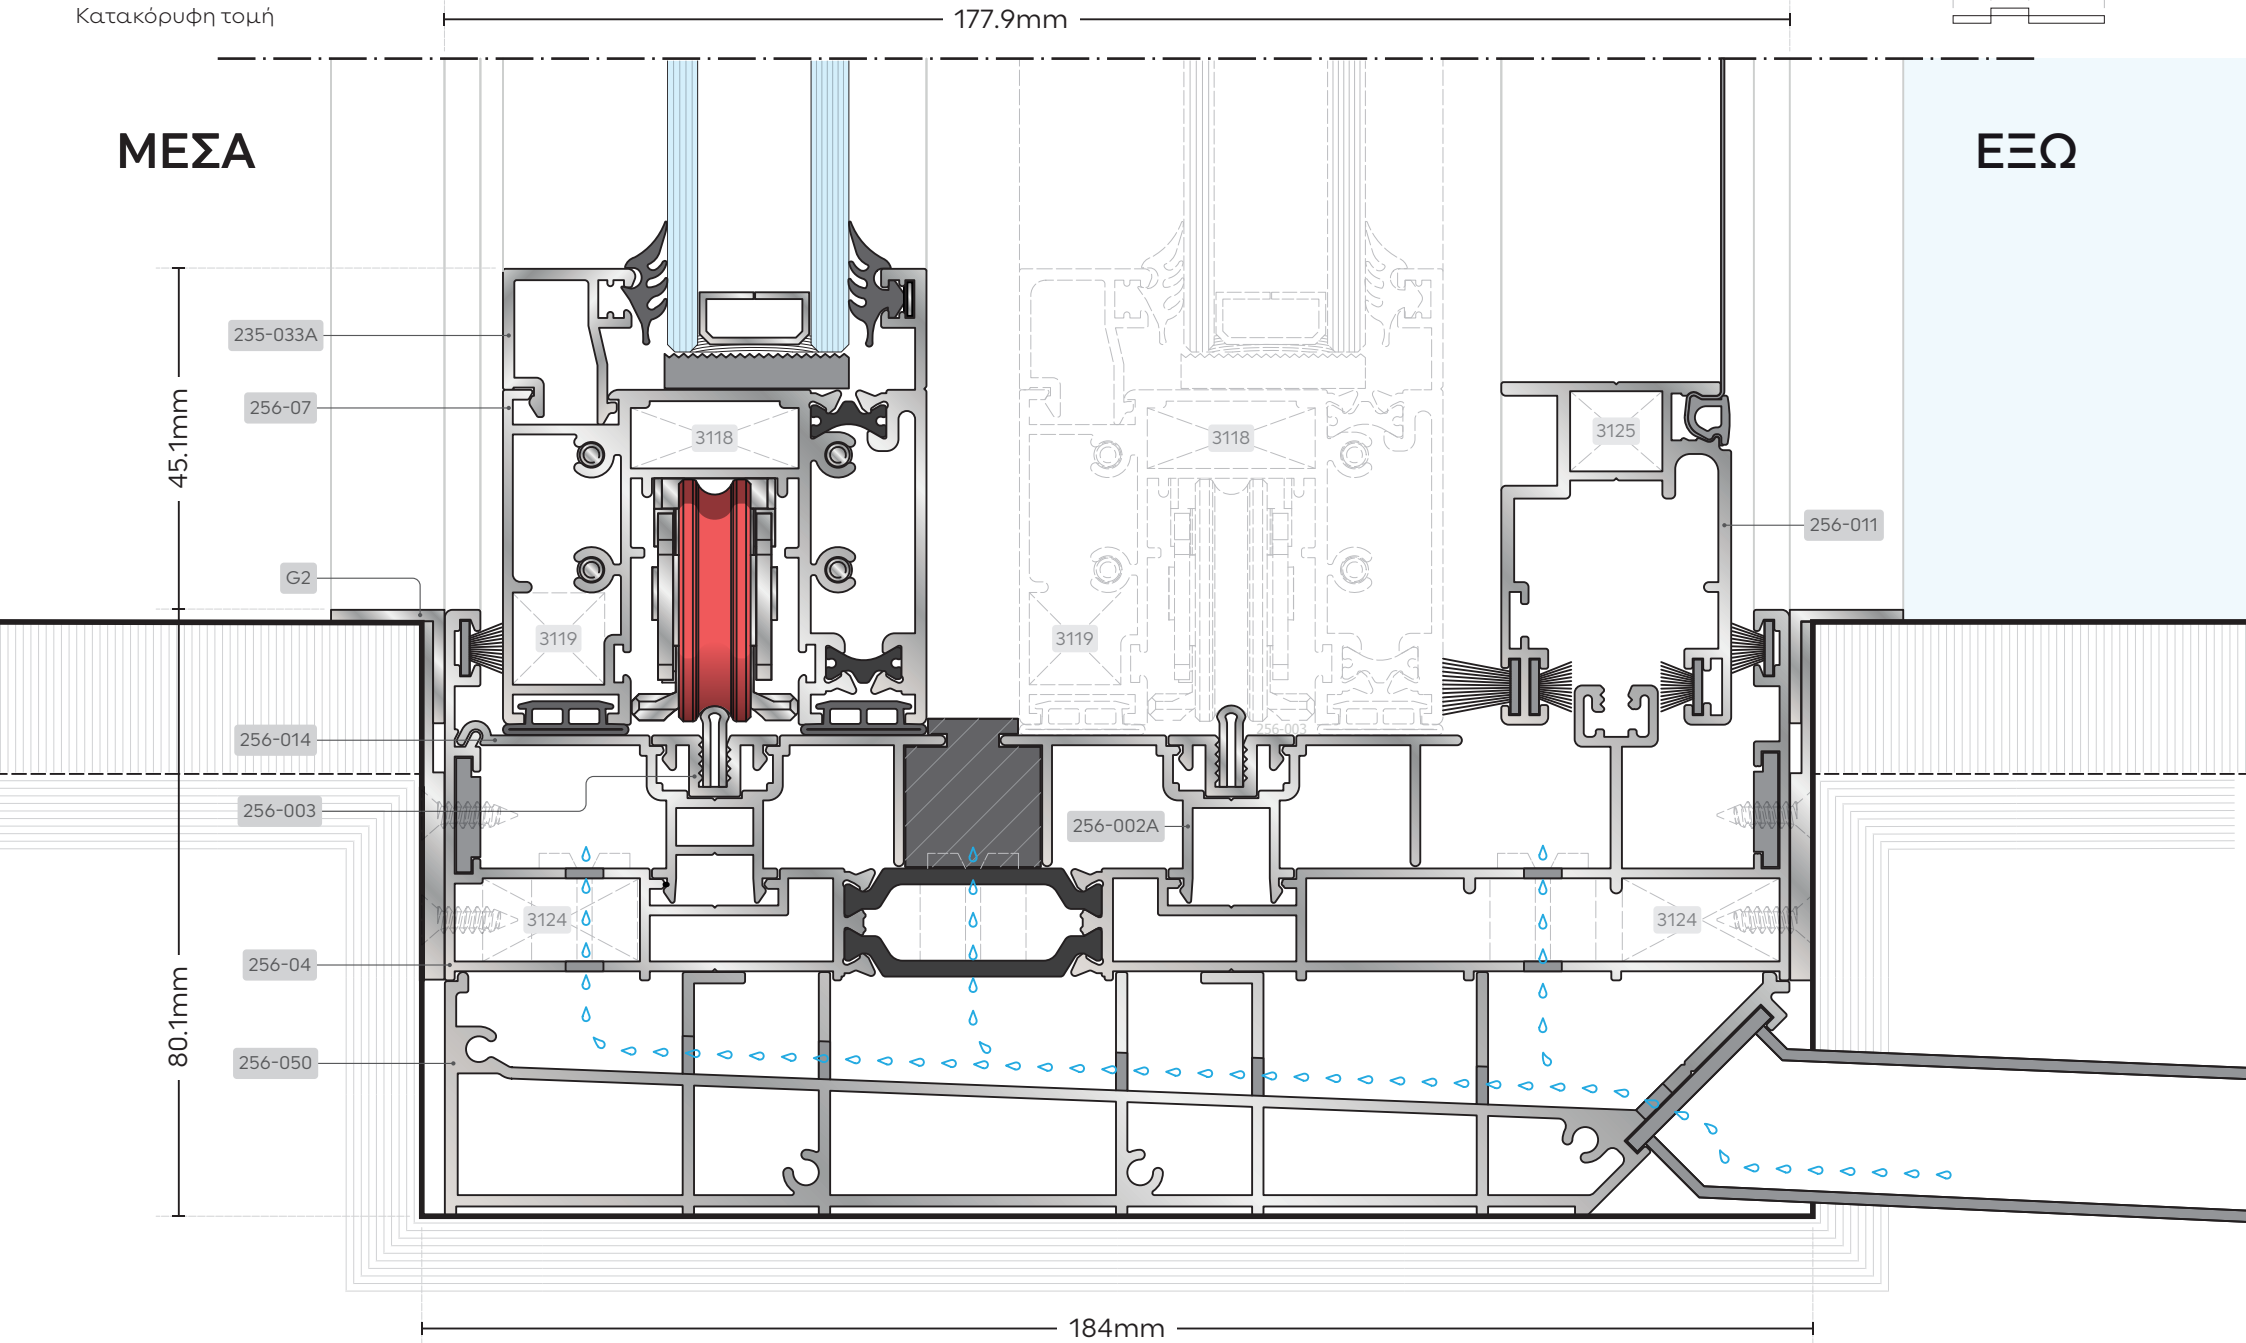

# ALBIO 256 ΘΗΞΑ

Τρίφυλλο Επάλληλο

Κατακόρυφη τομή

Scale 1:1

0 5 10 20mm