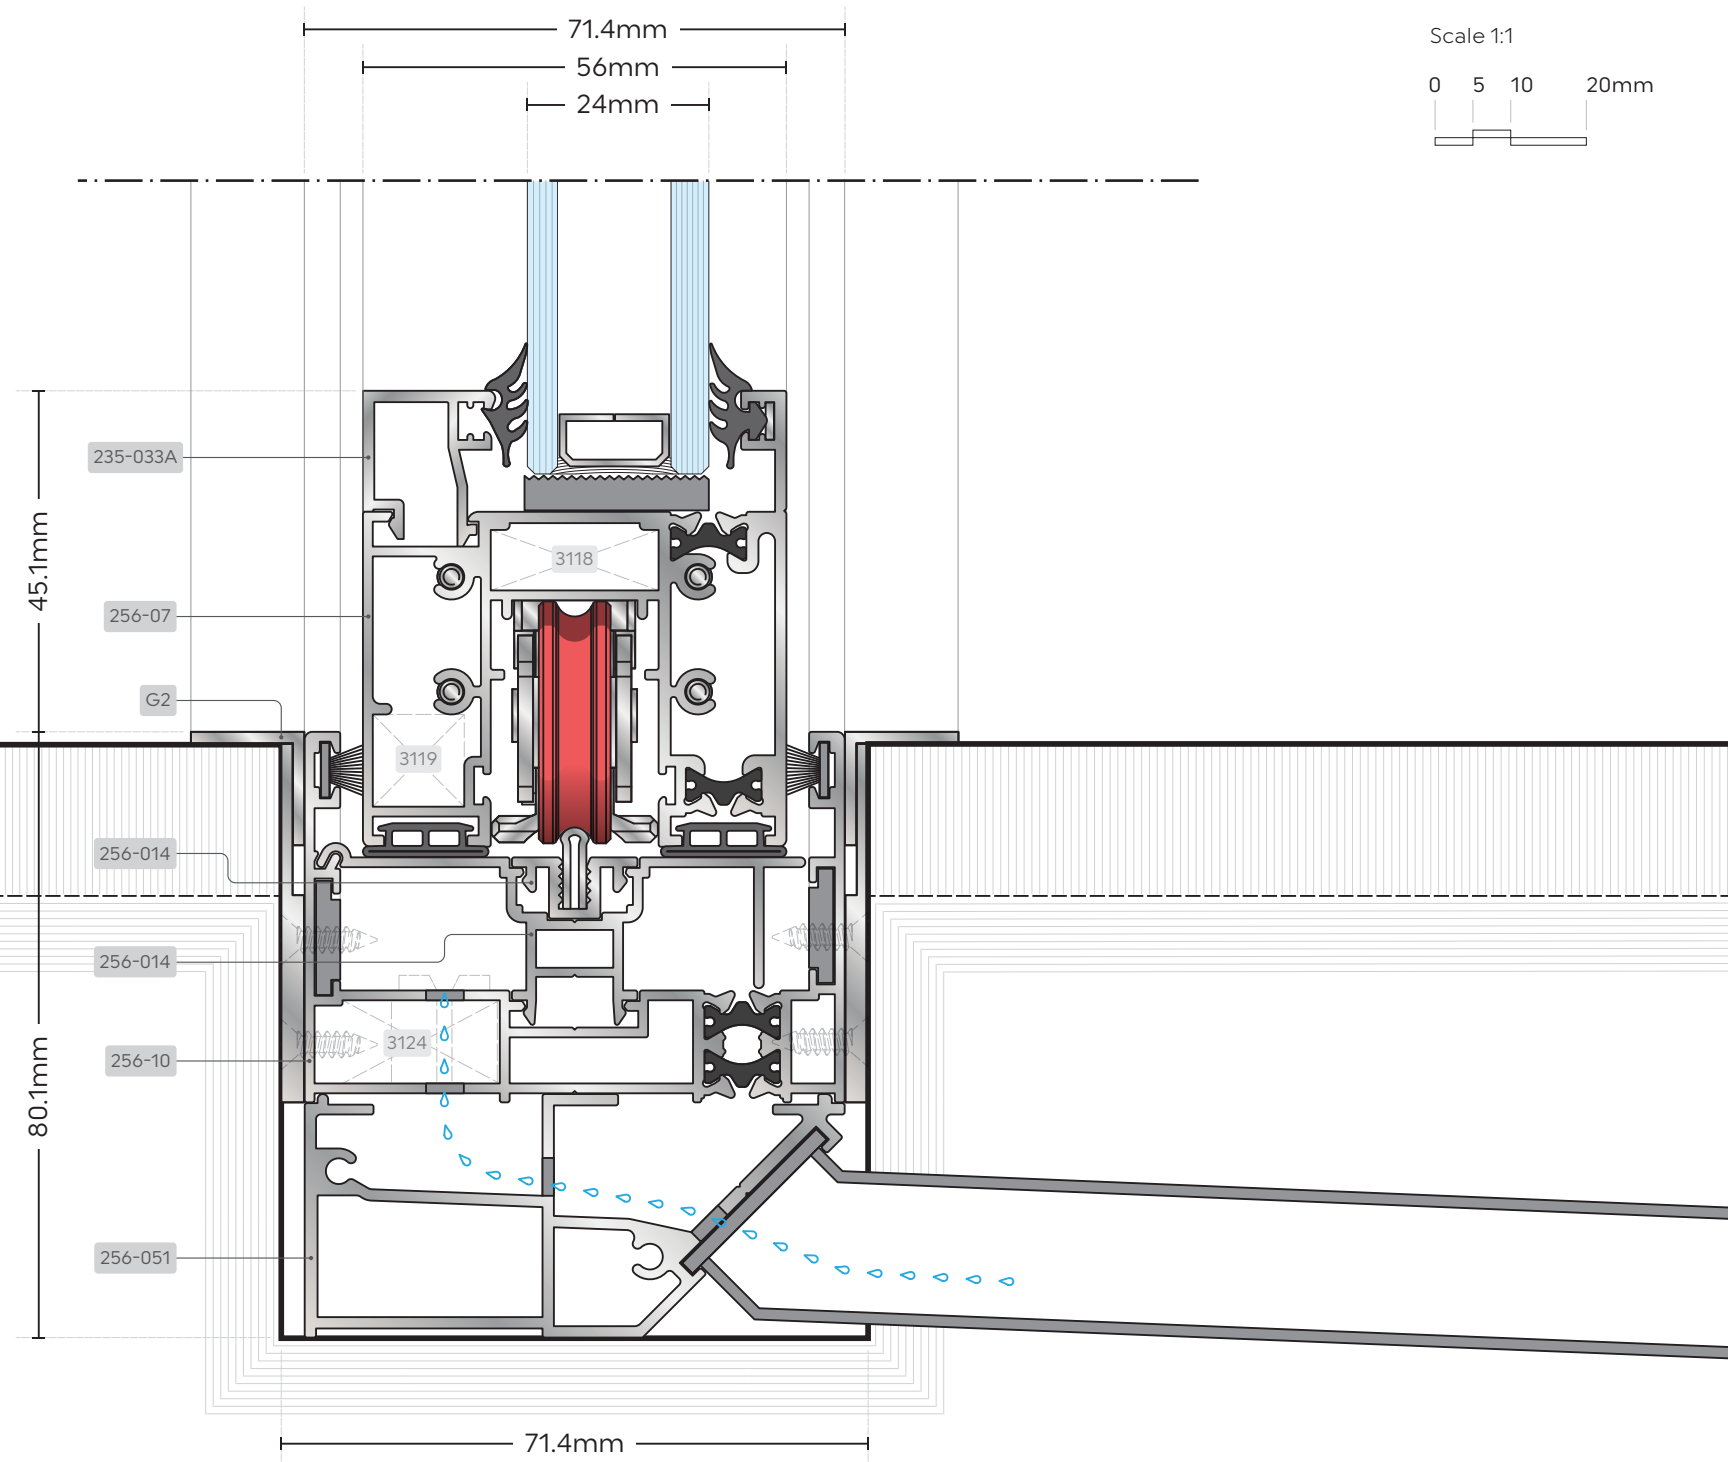

# ALBIO 256 THËA

Μονόφυλλο

Κατακόρυφη τομή

# ALBIO 256 ΤΗΞΑ

Επάλληλο με σταθερό

Κατακόρυφη τομή

# ALBIO 256 ΘΗΞΑ

Δίφυλλο Επάλληλο με συρόμενη σίτα

Scale 1:1

0 5 10 20mm

Κατακόρυφη τομή

177.9mm

ΜΕΣΑ

ΕΞΩ

45.1mm

80.1mm

184mm

235-033A

256-07

G2

256-014

256-003