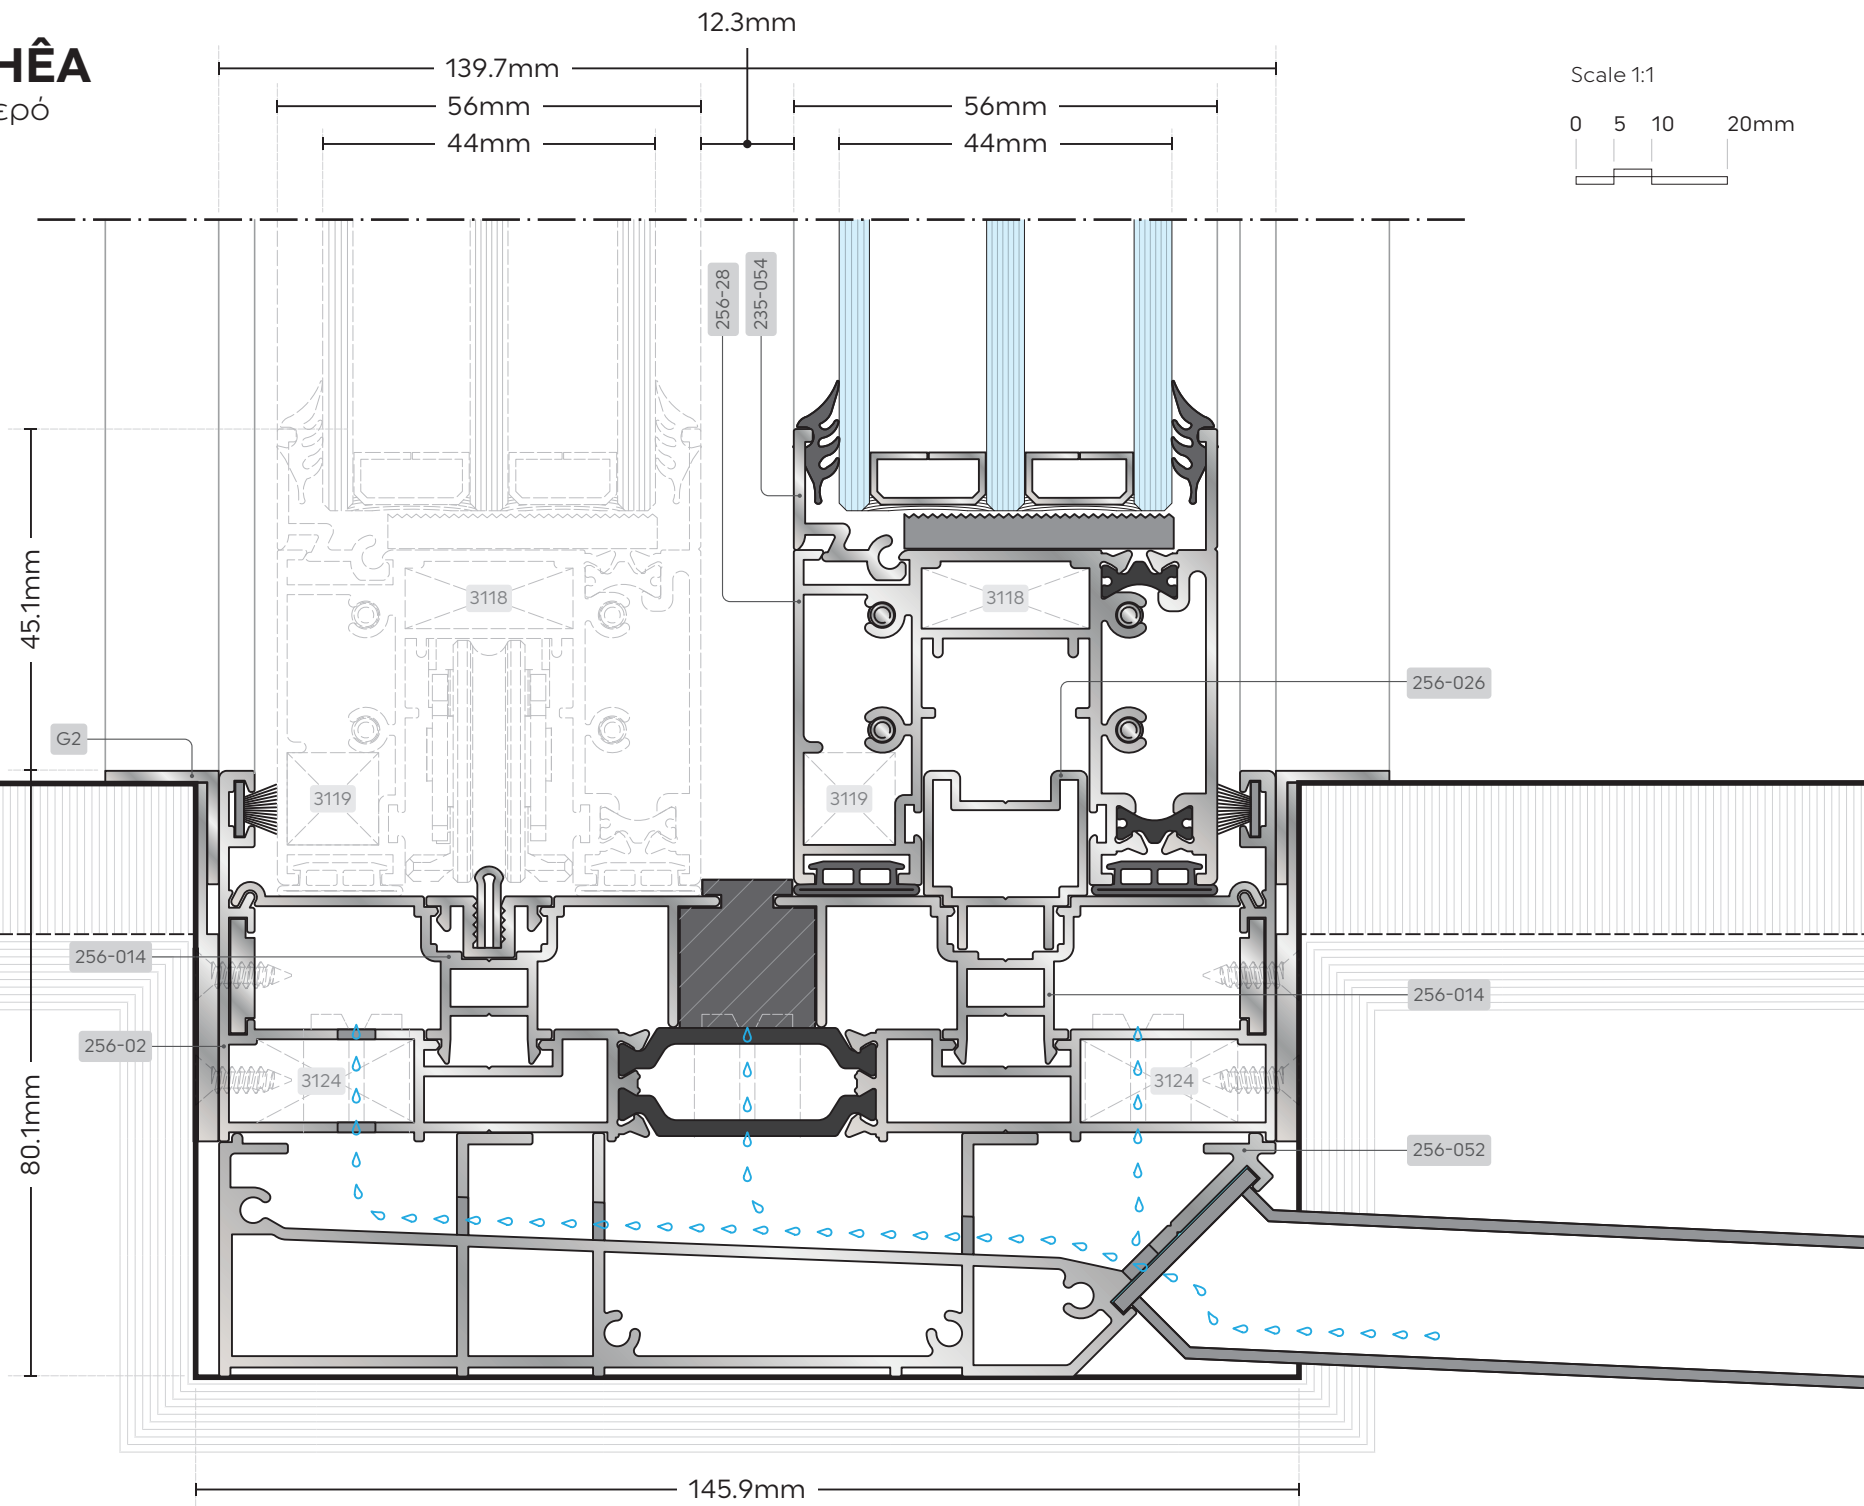

# ALBIO 256 THËA

Μονόφυλλο

Κατακόρυφη τομή

# ALBIO 256 ΤΗΞΑ

Επάλληλο με σταθερό

Κατακόρυφη τομή

# ALBIO 256 ΘΗΞΑ

Δίφυλλο Επάλληλο με συρόμενη σίτα

Scale 1:1

0 5 10 20mm

Κατακόρυφη τομή

177.9mm

ΜΕΣΑ

ΕΞΩ

45.1mm

80.1mm

184mm

235-033A

256-07

G2

256-014

256-003